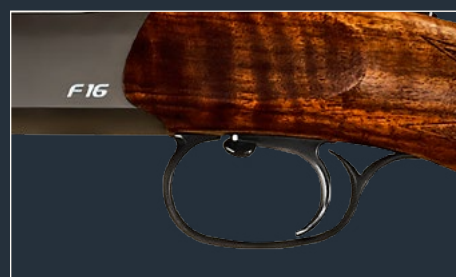

F16

3.0mm

5

Rauchlosse
Jagdrevolver

WAIDMANN'S HEIL
TROMMELN TOTWEIL
TROMMELN TOTWEIL

Blaser

JAUNUMS starp gludstobriem **F 16**

Jaunākās paaudzes medību un sporta gludstobra ierocis ir radies līdz ar Blaser F16 ienākšanu tirgū. Tikai ar neatlaidīgu tiekšanos uz pilnību ir radīta tik perfekti izsvartota gludstobra bise – Blaser F16.

Īpaši maza aizslēga kārba veido ieroča smaguma centru, kas nodrošina izcilu līdzsvaru un ērtu tēmēšanu, vienlaicīgi uzlabojot Jūsu šaušanas precizitāti.

ĒRTS DIZAINS

Blaser F16 dizains maksimāli pielāgots tam, lai ierocis kļūtu par jūsu sabiedroto gan sportā, gan medībās. Pastobres forma izceļ ieroča dizainu un lieliski noslēpj ieroča konstrukcijas elementus, šāvēja rokai sajūtot tikai pastobres rūtojumu un sajūtu, ko sniedz saskarsme ar koku.

F16 GAME

PASTOBRE	Angļu stila pastobre	
LAIDES GARUMS	375 mm ar oriģinālo gumijas amortizatoru	
LAIDES AUGSTUMS	Standarta	38/56 mm (Medību laide)
	Optional	38/50 mm (Sporting laide)
LAIDES SAVĒRSUMS	3/6/8 mm	
LAIDES LEŅĶIS	84°	
KOKA KLASE	Standarta	2
	Optional (surcharge)	ar piemaksu 3 un 4 klase
AMORTIZATORS	Blaser Comfort amortizators	
AIZSLĒGA KĀRBA	„Pelēka metāla” krāsa ar sudraba krāsas F16 logo	
SPRŪDA NOSPIEDIENS	1.650 g	
STOBRU SELEKTORS	Pie sprūda ir slēdzis ar kuru iespējams mainīt stobru šaušanas secību	
KALIBRS	12/76	
STOBRŠ	71 cm vai 76 cm	
TĒMEKĻI	3 mm sarkanais punkts tēmēšanas sliede no 9,0 mm līdz 7,5 mm	
ČOKI	Blaser standarta čoki 1/4, 1/2, 3/4 Atsevišķi pieejami Blaser čoki no cilindra līdz pilnam čokam un Pagarinātie Briley Spectrum čoki	
IZTURĪBA	Iespējama magnum un dzelzs munīcijas lietošana	
BALANSIERI	Atsevišķi pieejami stobra balansieri	
SVARS	Aptuveni 3,1 kg	
AKSESUĀRI	Ieroču kaste komplektā	
	Sling swivel included but not mounted	
CENA	From 2.985 €	